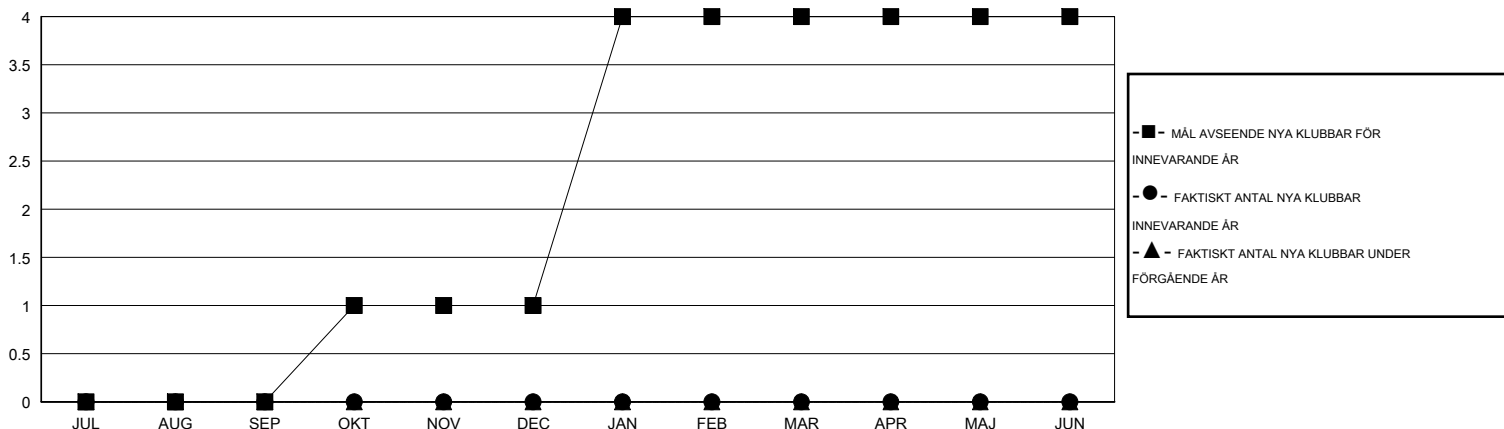

MONTHLY MEMBERSHIP PROGRESS REPORT

District 101 P

Results as of: 8/31/2014

GMT: Kenneth Persson

OMRÅDE SWEDEN

GMT KO 4

Klubbar					Medlemmar				
RESULTAT FÖR 2014-2015					RESULTAT FÖR 2014-2015				
KVARTAL	MÅL AVSEENDE NYA KLUBBAR	FAKTISKT ANTAL NYA KLUBBAR	FAKTISKT ANTAL NEDLAGDA KLUBBAR	FAKTISK NETTOÖKNING / MINSKNING	KVARTAL	MÅL AVSEENDE NYA MEDLEMMAR	FAKTISKT ANTAL NYA MEDLEMMAR TOTALT	FAKTISKT ANTAL AVFÖRDA MEDLEMMAR	FAKTISK NETTOÖKNING / MINSKNING
JUL/AUG/SEP	0	0	0	0	JUL/AUG/SEP	3	1	8	-7
OKT/NOV/DEC	1	0	0	0	OKT/NOV/DEC	28	0	0	0
JAN/FEB/MAR	3	0	0	0	JAN/FEB/MAR	61	0	0	0
APR/MAJ/JUN	0	0	0	0	APR/MAJ/JUN	6	0	0	0

MÅL OCH FAKTISKT ANTAL NYA KLUBBAR

MÅL OCH FAKTISKT ANTAL MEDLEMMAR

NEDLAGDA KLUBBAR: 0

1 CLUBS OF 37 TOG UPP EN ELLER FLER NYA MEDLEMMAR

KÖNSFÖRDELNING

MAN 784 (87.31%)
KVINNA 114 (12.69%)

AVFÖRDA MEDLEMMAR