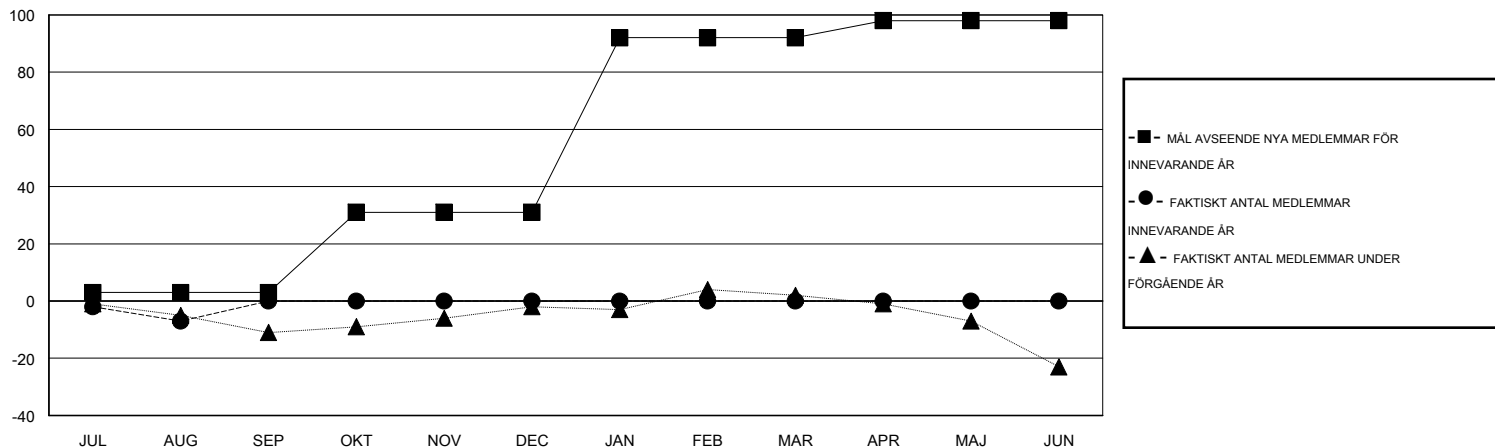

MONTHLY MEMBERSHIP PROGRESS REPORT

District 101 P

Results as of: 8/31/2014

GMT: Kenneth Persson

OMRÅDE SWEDEN

GMT KO 4

Klubbar					Medlemmar				
RESULTAT FÖR 2014-2015					RESULTAT FÖR 2014-2015				
KVARTAL	MÅL AVSEENDE NYA KLUBBAR	FAKTISKT ANTAL NYA KLUBBAR	FAKTISKT ANTAL NEDLAGDA KLUBBAR	FAKTISK NETTOÖKNING / MINSKNING	KVARTAL	MÅL AVSEENDE NYA MEDLEMMAR	FAKTISKT ANTAL NYA MEDLEMMAR TOTALT	FAKTISKT ANTAL AVFÖRDA MEDLEMMAR	FAKTISK NETTOÖKNING / MINSKNING
JUL/AUG/SEP	0	0	0	0	JUL/AUG/SEP	3	1	8	-7
OKT/NOV/DEC	1	0	0	0	OKT/NOV/DEC	28	0	0	0
JAN/FEB/MAR	3	0	0	0	JAN/FEB/MAR	61	0	0	0
APR/MAJ/JUN	0	0	0	0	APR/MAJ/JUN	6	0	0	0

MÅL OCH FAKTISKT ANTAL NYA KLUBBAR

MÅL OCH FAKTISKT ANTAL MEDLEMMAR

NEDLAGDA KLUBBAR: 0

1 CLUBS OF 37 TOG UPP EN ELLER FLER NYA MEDLEMMAR

KÖNSFÖRDELNING

MAN 784 (87.31%)
KVINNA 114 (12.69%)

AVFÖRDA MEDLEMMAR